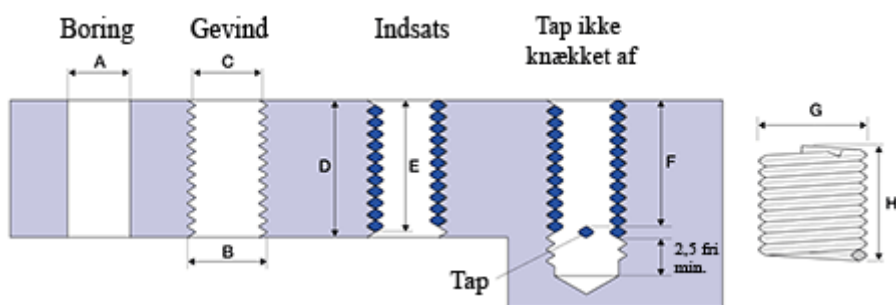

Varenummer: 1312724072400  
Beskrivelse: KLEE Gevindindsats FILTEC+ M24 x 3,00  
boreddybde 24mm

## Mål

A	= 24,75 -0,1 +0,4
B	= 27.897
C	= 25,948 -0 +0,187
D	= 24.00
Gevind	= M24 x 3,00
G Min/Maks	= 28,30 28,80
H	= 6.25